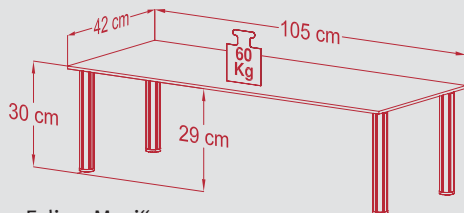

TV-Spaß auf 360 Grad

Bringt rundum neuen Schwung:

Die universelle TV-Drehplatte „Swing“ ist die optimale Ergänzung zur PREMIUM-, COMFORT- und BASIC-LINE. Auf einem leichtgängigen, kugelgelagerten Drehkranz bewegt sich die Klarglasplatte aus 10 mm ESG-Sicherheitsglas mit polierten Kanten – drehbar um 360°, belastbar mit bis zu 80 kg.

Swing-Mini

B. 70 x T. 40 cm
Art. Nr. 16690

Swing-Maxi

B. 105 x T. 40 cm
Art. Nr. 16695

Für TV-Möbel
und Wohnwände

„Felino-Maxi“

„Felino-Mini“

Angenehme Sichthöhe
und viel Platz für Geräte!

Lowboard- und Wohnwand- Glasaufsatz „Felino“

UV-Verklebung für ebenen Abschluss

10 mm starkes ESG-Sicherheitsglas
mit polierten Kanten

Aluminiumsäulen

„Felino-Maxi“

H. 30 x B. 105 x T. 42 cm

Art. Nr. 16631

„Felino-Mini“

H. 19 x B. 105 x T. 42 cm

Art. Nr. 16630