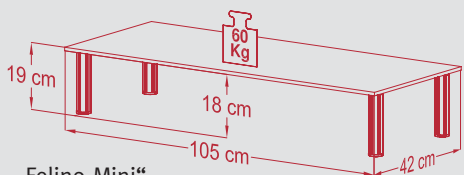

TV-Spaß auf 360 Grad

Bringt rundum neuen Schwung:

Die universelle TV-Drehplatte „Swing“ ist die optimale Ergänzung zur PREMIUM-, COMFORT- und BASIC-LINE. Auf einem leichtgängigen, kugelgelagerten Drehkranz bewegt sich die Klarglasplatte aus 10 mm ESG-Sicherheitsglas mit polierten Kanten – drehbar um 360°, belastbar mit bis zu 80 kg.

Swing-Mini

B. 70 x T. 40 cm
Art. Nr. 16690

Swing-Maxi

B. 105 x T. 40 cm
Art. Nr. 16695

Für TV-Möbel
und Wohnwände

„Felino-Maxi“

„Felino-Mini“

Angenehme Sichthöhe
und viel Platz für Geräte!

Lowboard- und Wohnwand- Glasaufsatz „Felino“

UV-Verklebung für ebenen Abschluss

10 mm starkes ESG-Sicherheitsglas
mit polierten Kanten

Aluminiumsäulen

„Felino-Maxi“

H. 30 x B. 105 x T. 42 cm

Art. Nr. 16631

„Felino-Mini“

H. 19 x B. 105 x T. 42 cm

Art. Nr. 16630