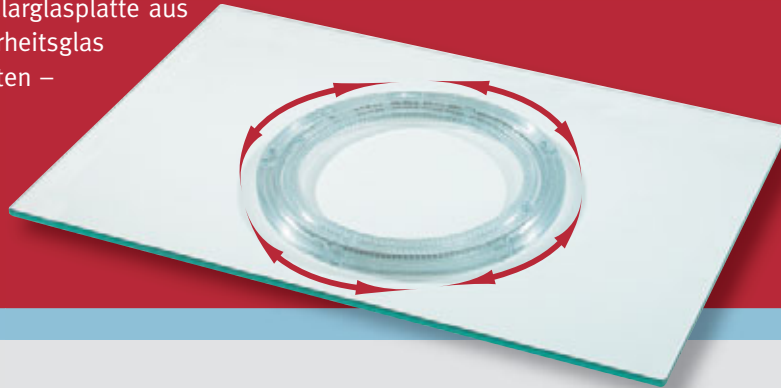

TV-Spaß auf 360 Grad

Bringt rundum neuen Schwung:

Die universelle TV-Drehplatte „Swing“ ist die optimale Ergänzung zur PREMIUM-, COMFORT- und BASIC-LINE. Auf einem leichtgängigen, kugelgelagerten Drehkranz bewegt sich die Klarglasplatte aus 10 mm ESG-Sicherheitsglas mit polierten Kanten – drehbar um 360°, belastbar mit bis zu 80 kg.

Swing-Mini

B. 70 x T. 40 cm
Art. Nr. 16690

Swing-Maxi

B. 105 x T. 40 cm
Art. Nr. 16695

Für TV-Möbel
und Wohnwände

„Felino-Maxi“

„Felino-Mini“

Angenehme Sichthöhe
und viel Platz für Geräte!

Lowboard- und Wohnwand- Glasaufsatz „Felino“

UV-Verklebung für ebenen Abschluss

10 mm starkes ESG-Sicherheitsglas
mit polierten Kanten

Aluminiumsäulen

„Felino-Maxi“

H. 30 x B. 105 x T. 42 cm

Art. Nr. 16631

„Felino-Mini“

H. 19 x B. 105 x T. 42 cm

Art. Nr. 16630